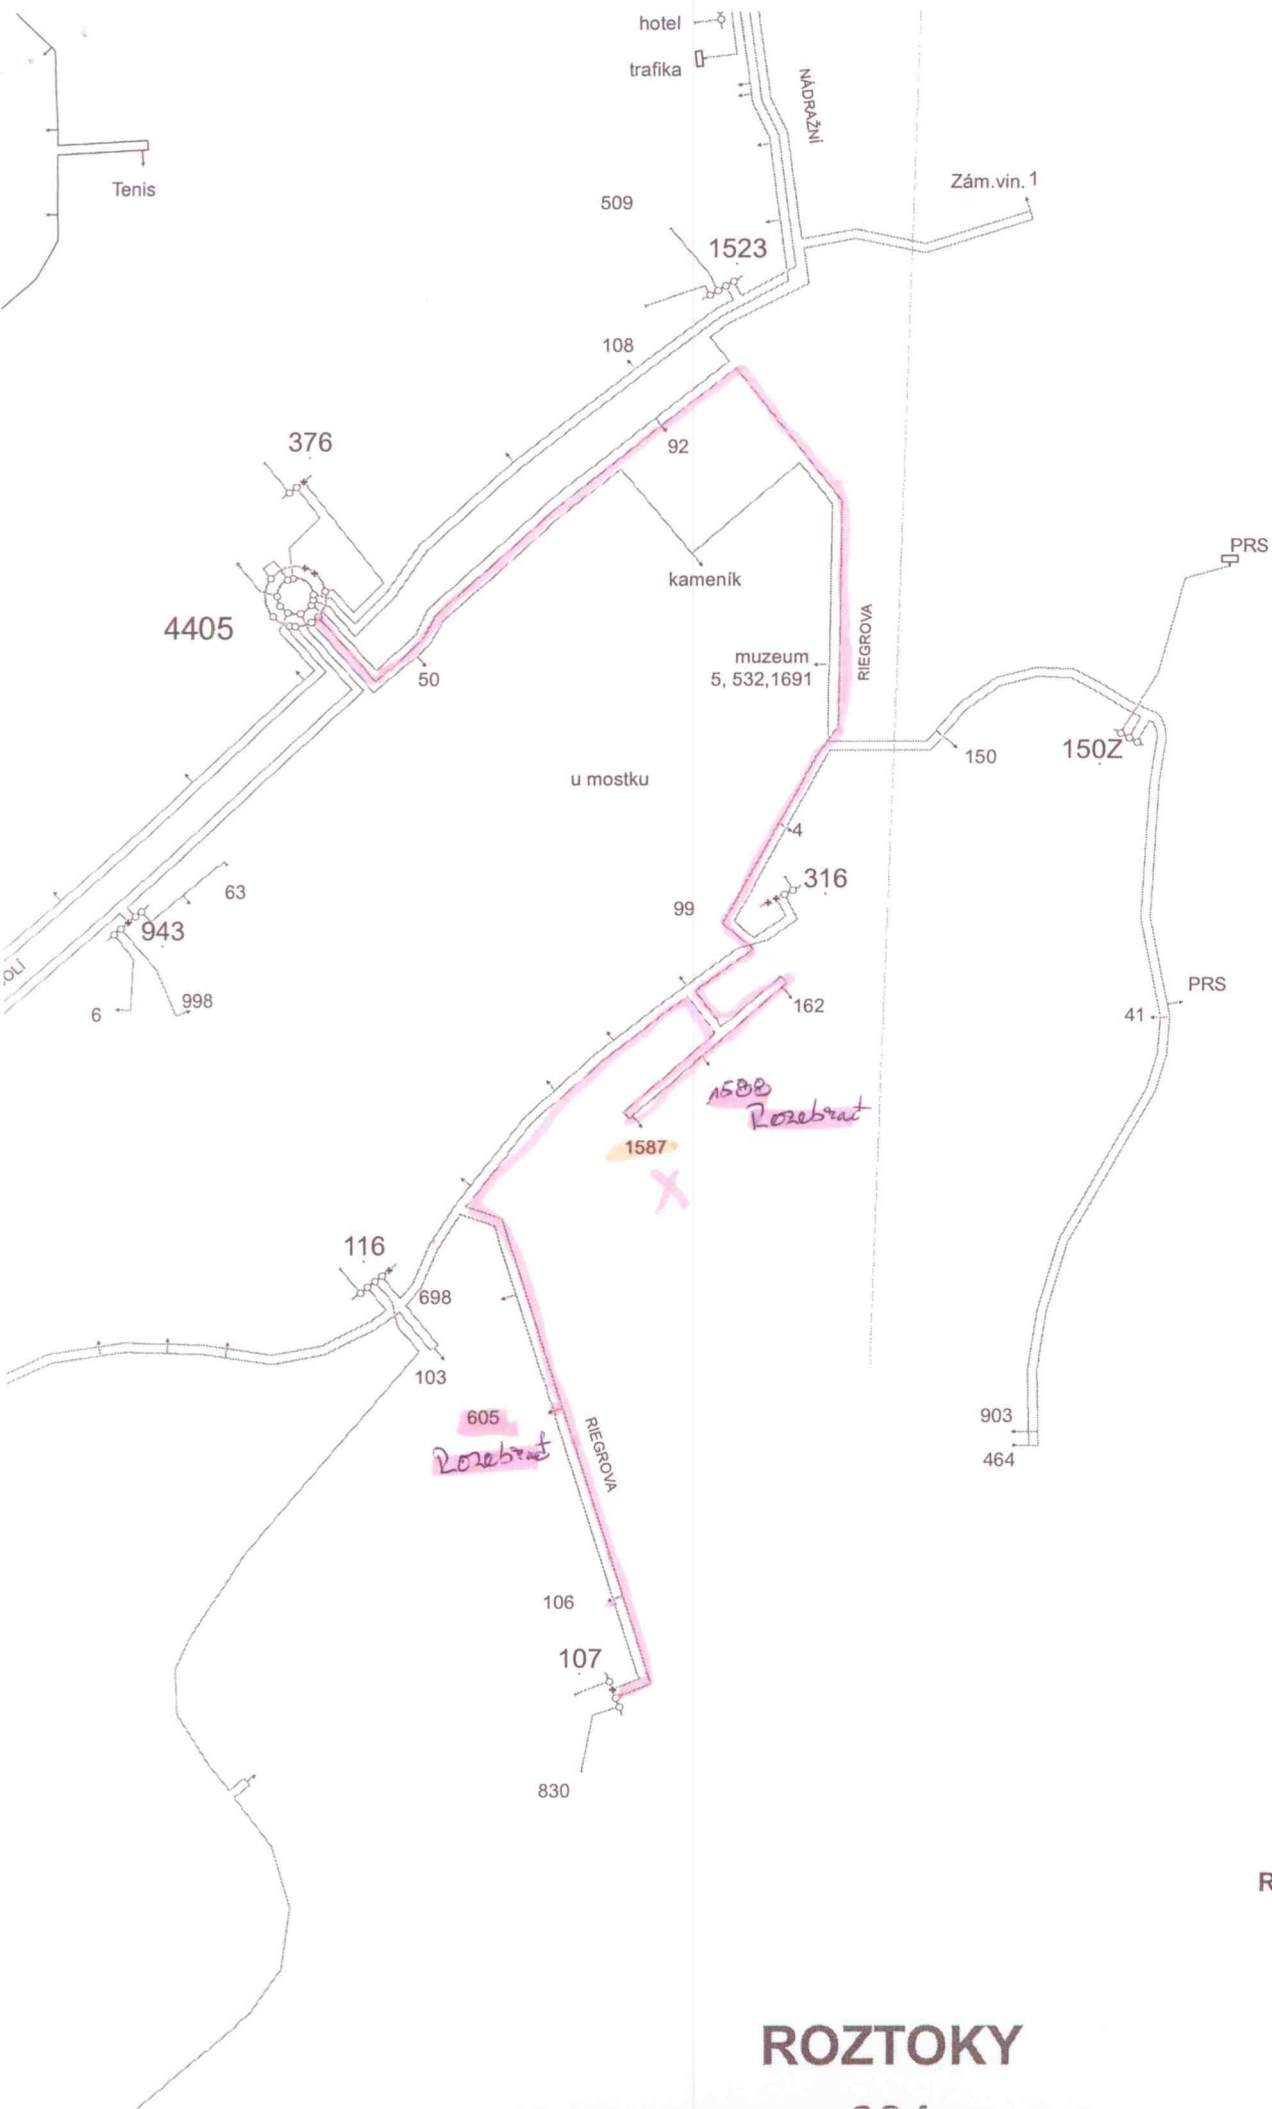

č. 137

992
C

18

ROŽTOKY-č.k.ú.503

ŽALOV-č.k.ú.511

ROŽTOKY