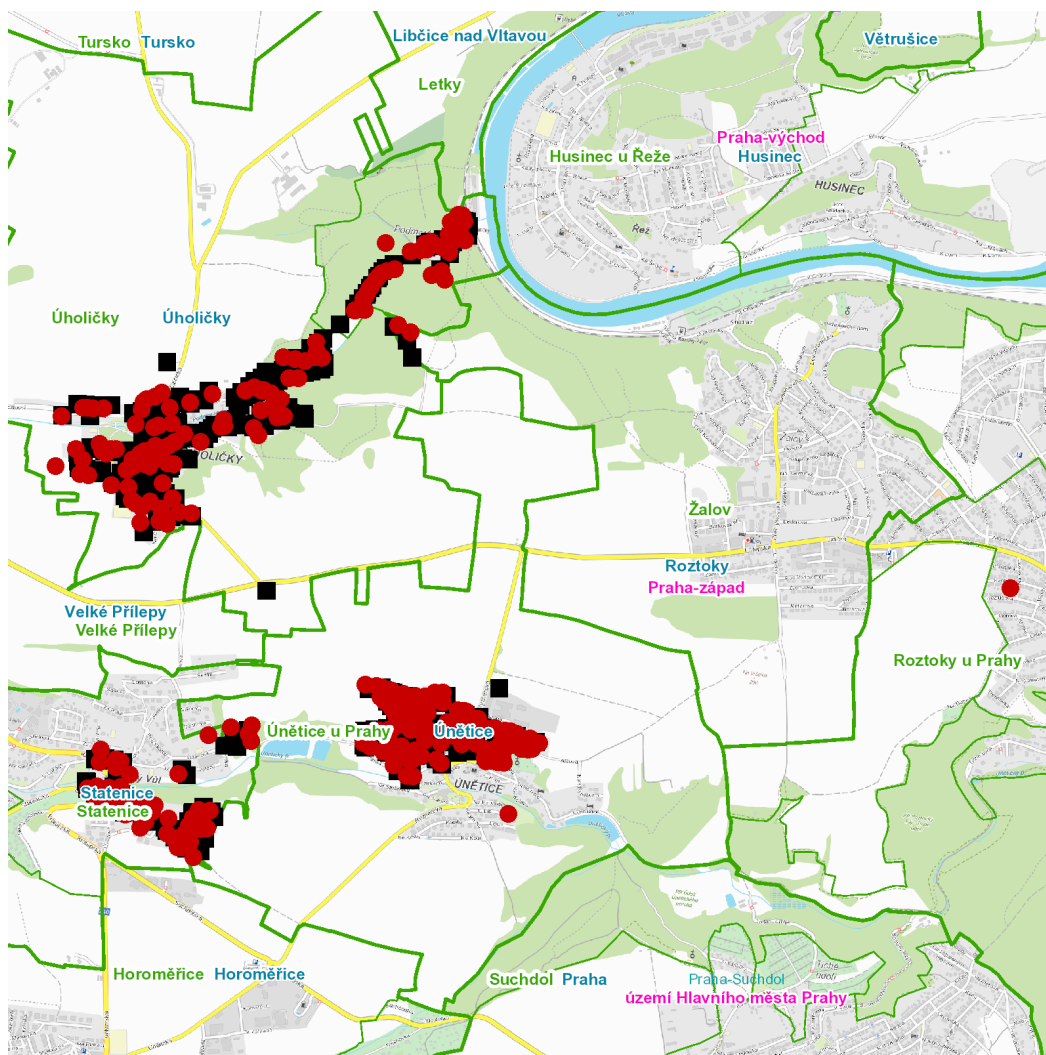

Školní: č. o. 1, 2, 4, 6, 8

Úvozová: č. o. 1, 2

V Jezírkách: č. o. 2, 4, 6

Za Humny: č. o. 2

Ztracená: č. o. 4, 5, 11

kat. území **Únětice u Prahy** (kód **774413**): **parcelní č. 10/2, 34/1, 237/10, 237/12, 237/13, 237/14, 237/16, 237/23, 237/24, 247/14, 247/17, 247/20, 247/25, 247/27, 272, 272/13, 272/41, 272/45, 272/49, 272/51, 293/7, 293/10, 293/15, 298/13, 415, 437**

dne **27. 10. 2022** od **8:00** do **13:00** hodin

Orientační mapový podklad odstávkou dotčených lokalit

VYSVĚTLIVKY

- – adresy dotčené odstávkou elektřiny
- – místa připojení k elektrické síti dotčená odstávkou